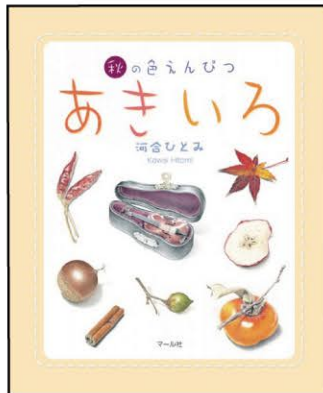

## マール社の 秋フェア

**Aセット** 5点各5冊  
34,165円(税別) セット

**Bセット** 5点各3冊  
20,499円(税別) セット

木の実・草の実・おいしい実  
1,333円+税 冊

あきいろ  
1,400円+税 冊

花万葉 一秋—  
1,400円+税 冊

秋の散歩道  
1,200円+税 冊

はじめてのはがき絵  
—秋の花—  
1,500円+税 冊

マール社

キ  
リ  
ト  
リ  
セ  
ン

色えんぴつで描こう  
木の実・草の実・  
おいしい実

A4変型判並製/河合ひとみ著  
定価 本体1333円(税別)  
ISBN978-4-8373-0525-5

秋の色えんぴつ  
あきいろ

B5変型判並製/河合ひとみ 著  
定価 本体1400円(税別)  
ISBN978-4-8373-0512-5

水彩で描こう  
花万葉一秋—

B5変型判並製/丹羽聡子 著  
定価 本体1400円(税別)  
ISBN978-4-8373-0435-7