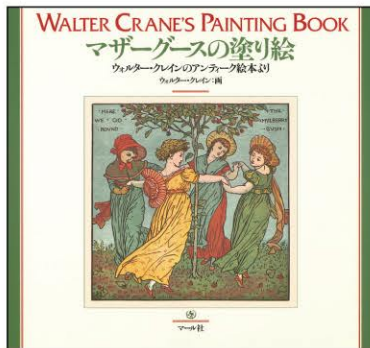

申込書

貴店印

販売
条件

搬入時期

冊	冊	冊	冊	冊	冊	セット	セット	申込数
マザーグースの塗り絵	ルバイヤート	ひと皿の小説案内	妖精たちが見たふしぎな人間世界	カイ・ニールセン	ジェシー・キング	A セット 6点各5冊 本体 61,500円 (税別)	B セット 6点各3冊 本体 36,900円 (税別)	「クリスマスに読みたい本」フェア
本体 1,200円 (税別)	本体 1,800円 (税別)	本体 1,850円 (税別)	本体 2,900円 (税別)	本体 2,200円 (税別)	本体 2,350円 (税別)			

(株) マール社

マザーグースの塗り絵
ウォルター・クレインのアンティーク絵本より

ウォルター・クレイン 著
A4変型判並製
定価 本体1200円(税別)
ISBN978-4-8373-0432-6